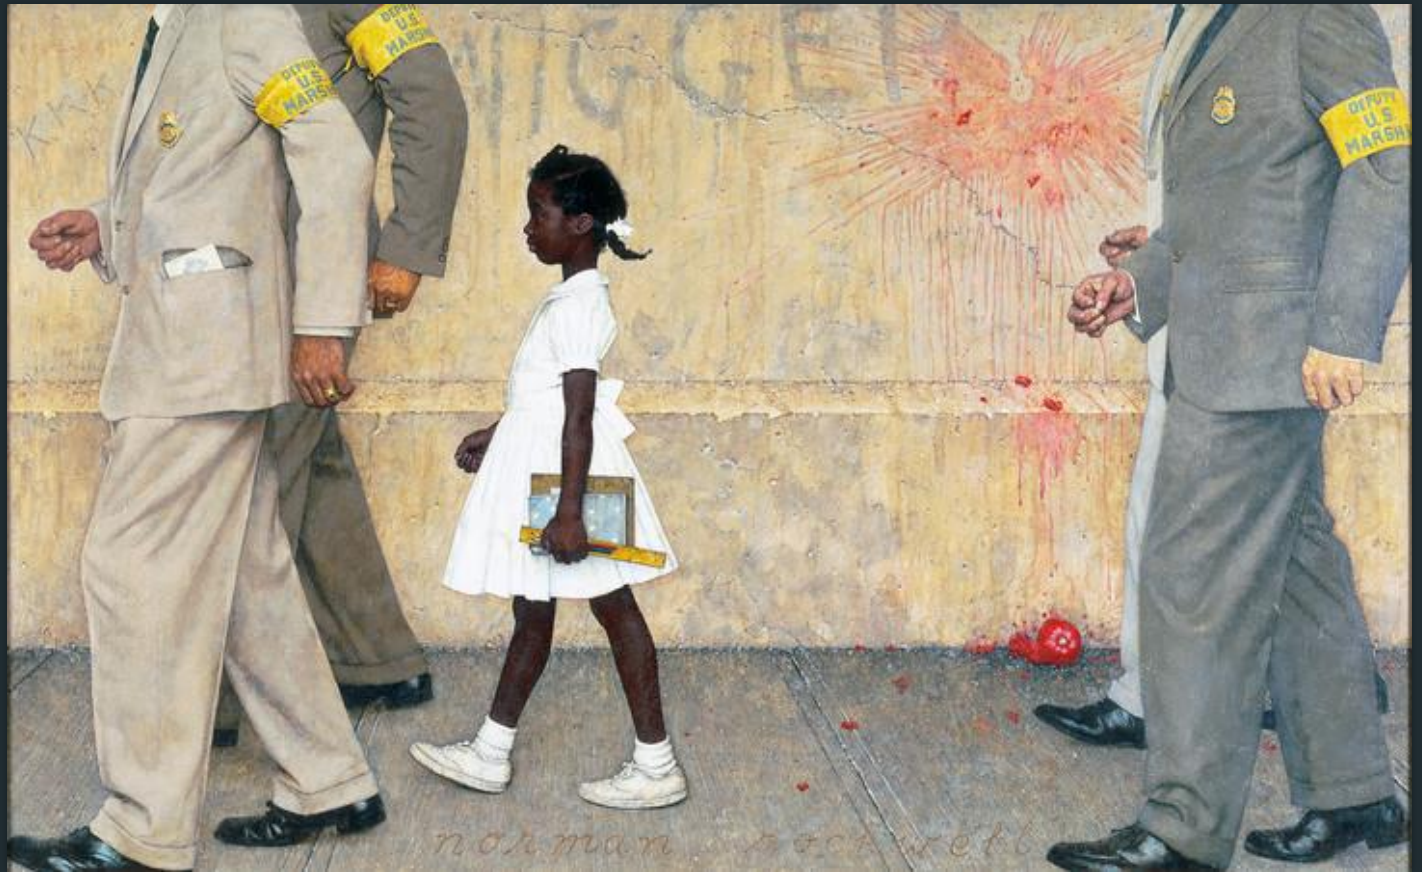

# MUR MEDITERRANEE

LE MUSÉE IMAGINAIRE

# LE RACISME

THE PROBLEM WE ALL LIVE  
WITH, (1963-1964)  
NORMAN ROCKWELL

HUILE SUR TOILE,  
91CM X 150CM

*NORMAN ROCKWELL  
MUSEUM,  
MASSACHUSETTS, ÉTATS-UNIS*

# L'IMMIGRATION

RADEAU DE LA MEDUSE, (2015)  
BANKSY

PASTICHE AU POCHOIR DU  
TABLEAU DE THÉODORE  
GÉRICAUT

*CALAIS, FRANCE*

# LA LUXURE ET LE FEMINISME

SUSANNAH AND THE ELDERS, (1622)

ARTEMISIA GENTILESCHI

HUILE SUR TOILE

161.5CM X 123CM

THE NATIONAL GALLERY,  
LONDRES, ANGLETERRE